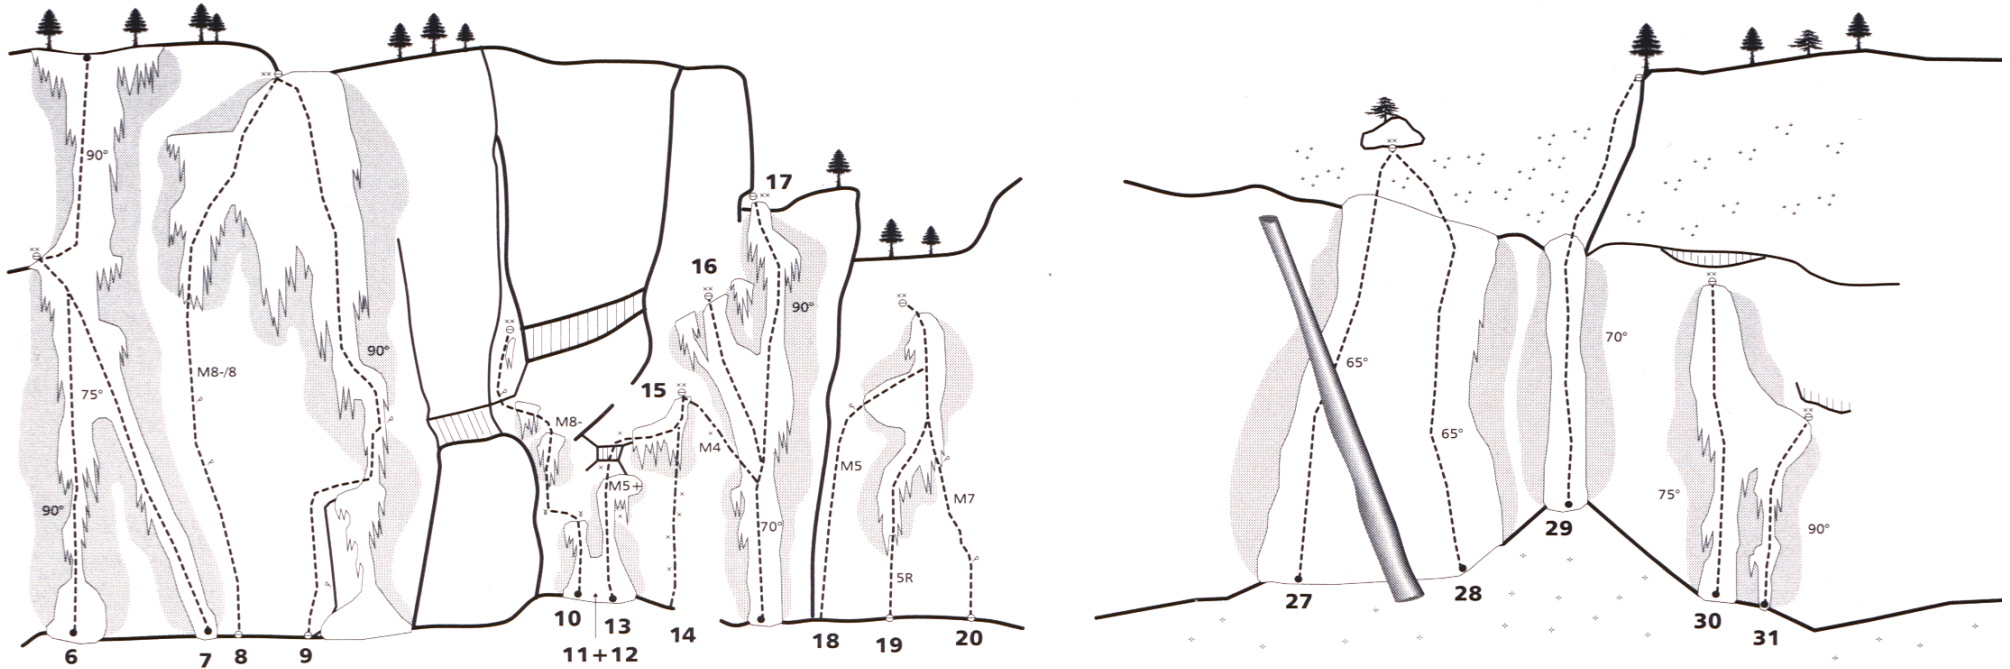

# Urnerboden 1 360 müM

**1** Eiserner Vorhang (I 4 E2, 45 m); **2** Go West (I 8M E1, 40 m); **3** Gulley (II 6M E4, 60 m); **4** Der Graf (I 8+/9-M E1, 45 m); **5** Gläsernes Herz (I 8+M E5, 40 m); **6** Säule (II 6+ E5, 55 m); **7** Gully (I 4+ E2, 35 m); **8** Waslala (I 8M E5, 45 m); **9** Rock & Ice (I 6M E3, 50 m); **10** Midnight Express (I 7+/8-M E3, 18 m); **11** Nosferatu (I 5M E1, 8 m); **12** Globalnoe Toteplenie (I 4+M E1, 8 m); **13** Volxlauf (I 6-M E1, 12 m); **14** Engelstränen (I 6M E1, 10 m); **15** Giftzwerg (I 4M E1, 10 m); **16** Land der Eiskönigin (I 3- E2, 15 m); **17** Verschneidung (I 5- E2, 25 m); **18** Welcome Mr. Frost (I 5+M E2, 25 m); **19** Namenlos (I 5+R E4, 25 m); **20** Try tooling (I 7M E5, 25 m); **21** Darkness and pain (I 6+M E1, 20 m); **22** Fluss aus blauem Feuer (I 3- E2, 12 m); **23** Milchstrasse (I 7-M E3, 20 m); **24** Pinocchio (I 5+M E2, 20 m); **25** Paranoia (I 5+ E3, 20 m); **26** Break Out (I 7-M E3, 20 m); **27** Baumstamm (I 2+ E1, 20 m); **28** Rampe (I 2+ E1, 20 m); **29** Rampencouloir (I 3- E1, 20 m); **30** Husky (I 4 E3, 25 m); **31** Pico (I 5- E3, 10 m); **32** Couloir (I 3 E2, 40 m); **33** Security Check 2000 (I 9-M E2, 20 m); **34** Mixedverschneidung (I 3M E2, 30 m); **35** Anfängerstufe (I 3- E1, 30 m).